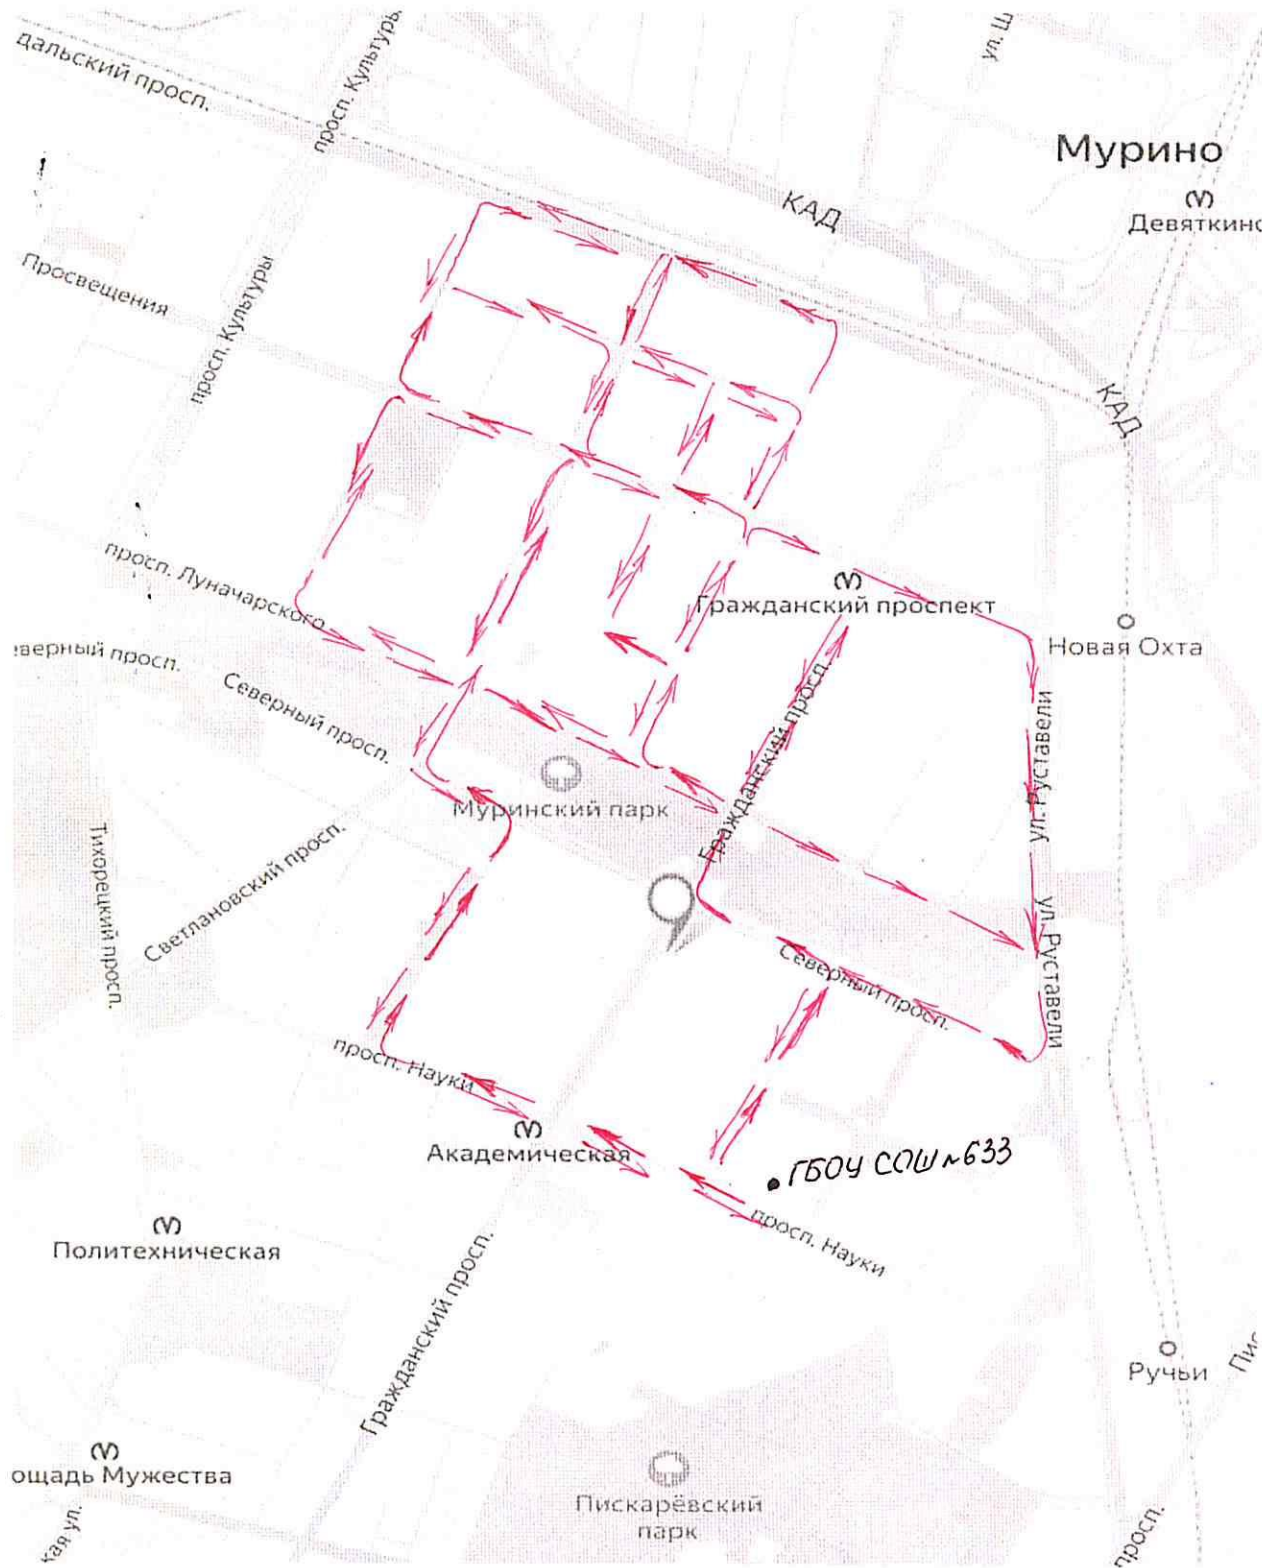

Схема учебного маршрута

Утверждаю

Директор ГБОУ СОШ № 633

Забоев А.В.